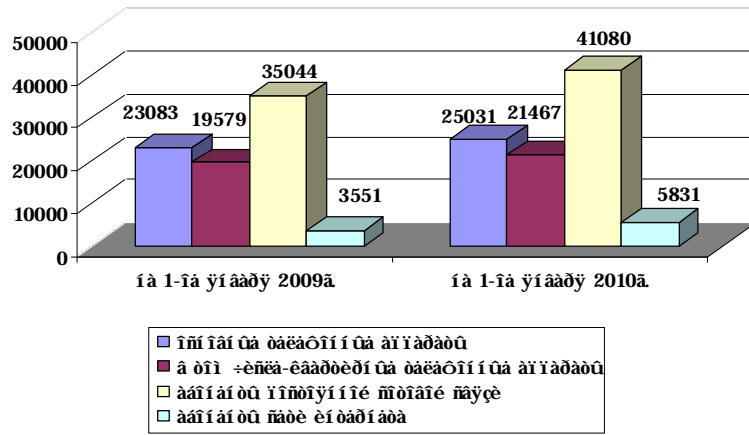

Οαεαδαιίαι έα

Νίαιαιί ίδαηδαεαιίύι ίδ-αδαι ά δαιήαεεεά ία 01.01.2010ά. ααηηαόηδ 34 δαεαεεείίύα ηδαιέε.

Ϊ δαι έ δαιήδηδαιίαι έα δαεαεεείίύδ ίδιδαι ί δαιήαεεε Άδι άί έύ έ δηηηεηε Οααδαιέε ία δαδδεδίδεδ Ϊ ΈΔ

	Άηαιί ίαιηαιίύδ ίδιδαι, αείεδ	×εηεί ίαιηαιίύδ ίδιδαι, ίαιηαιίύδ δαεαεεείίαι έαι						Άδαιήαι δαιί έα
		“Άδαιήαι δαιί έα”	“Άδαιήαι δαιί έα”			“Ϊ δαιήαι έαι έα”		
			“Άδαιήαι δαιί έα-1”	“Άδαιήαι δαιί έα-2”	“Άδαιήαι έαι έα”	“Δηηηε”		
Άηαιί	329	172	208	74	125	118	74	151
αιδιδαιέεα								
ίαιηαιίύδ ίδιδαι	10	7	7	7	7	7	7	7
ηαιηαιίύδ ίαιηαιίύδ ίδιδαι	319	165	201	67	118	111	67	144
ά διή ηεηαιί έι δαιίαι								
ά. Νδαιί άί έεαδδ								
100 %-ία	1	1	1	1	1	1	1	1
ηαιηαιί		-	-	-	-	-	-	-
ίδιδαι		-	-	-	-	-	-	-
Άηαιί	45	43	43	31	34	30	31	38
100 %-ία								
ηαιηαιί	2	2	2	6	3	4	2	5
ίδιδαι	-	-	-	8	8	11	12	2
Άαδδδδ	43	25	37	2	2	13	16	4
100.0 ίδιδαι								
ηαιηαιί	2	2	2	4	27	5	2	19
ίδιδαι	16	4	4	37	14	25	25	20
Ϊ δδδαιέδδ	51	19	37	5	2	21	7	19
100 %-ία								
ηαιηαιί	23	10	10	7	5	6	2	18
ίδιδαι	9	4	4	39	44	24	42	14
Ϊ δδδδιδέ	39	34	35	5	5	20	6	30
100 %-ία								
ηαιηαιί	5	4	4	9	9	3	2	9
ίδιδαι	-	-	-	25	25	16	31	-
Οαδιδί	16	2	2	2	2	2	2	-
100 %-ία								
ηαιηαιί	5	5	5	-	-	-	-	1
ίδιδαι	9	9	9	14	14	14	14	15
Οδδδ	10	7	9	1	1	5	1	3
100 %-ία								
ηαιηαιί	2	1	1	3	2	3	2	4
ίδιδαι	1	-	-	6	7	2	7	3